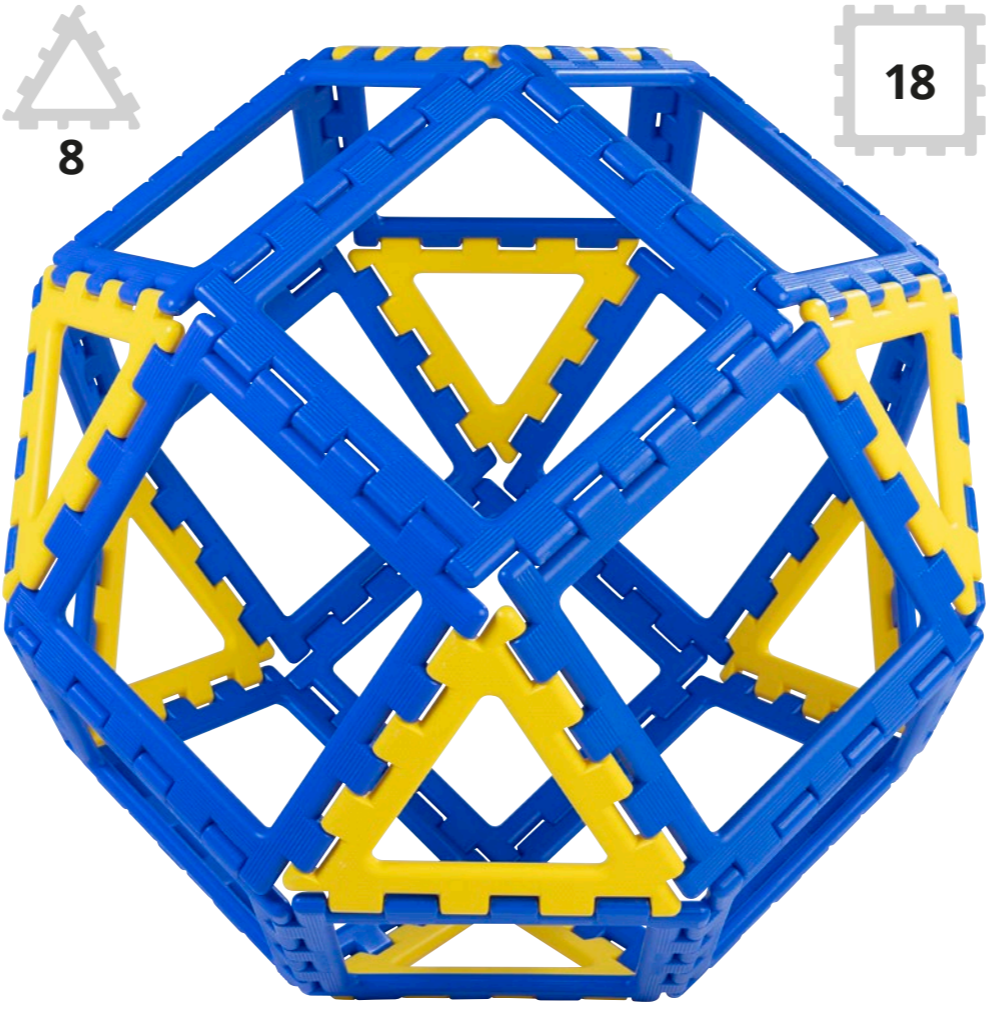

24

8

18

30

15

25

11

20

12

20

30

12