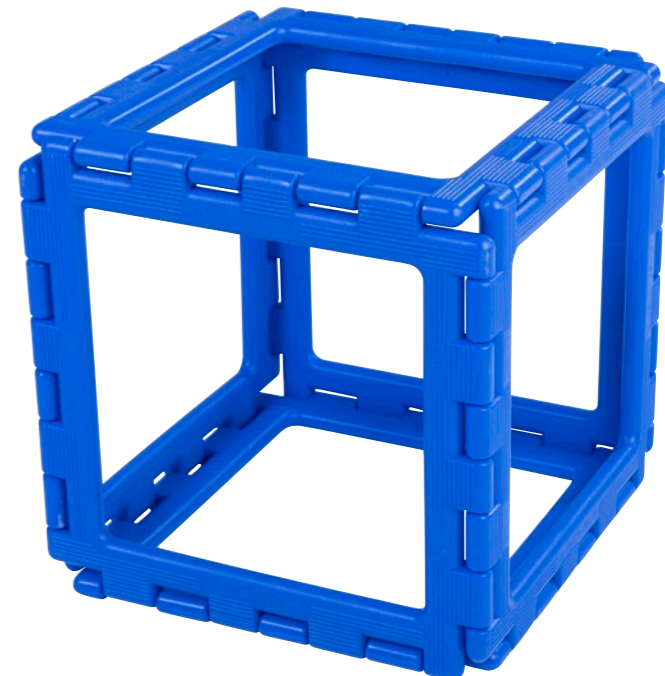

70-7130

62 Pieces

POLYDRON[®]

XL Polydron Geo Dome

Designed in the UK

BPA Free

100% Recyclable

GB Retain this packaging for future reference.
CZ Ušchovajte tento obal pro budoucí použití.
DE Bewahren Sie diese Bedienungsanleitung zum späteren Nachlesen auf.
DK Emballagen bør opbevares for eventuel senere henvendelse.
ES Conserve este envase para futuras consultas.
FI Säilytä tämä pakkaus tulevaa tarvetta varten.
FR Conservez cet emballage pour référence ultérieure.
IT Conservare questa confezione come riferimento futuro.
NO Emballasjen bør oppbevares for eventuell senere henvendelse.
PL Należy zachować opakowanie do późniejszego użytku.
PT Guarde esta embalagem para consulta futura.
RU Сохраните эту упаковку для дальнейшего использования.
SE Behåll denna förpackning för framtida referens.