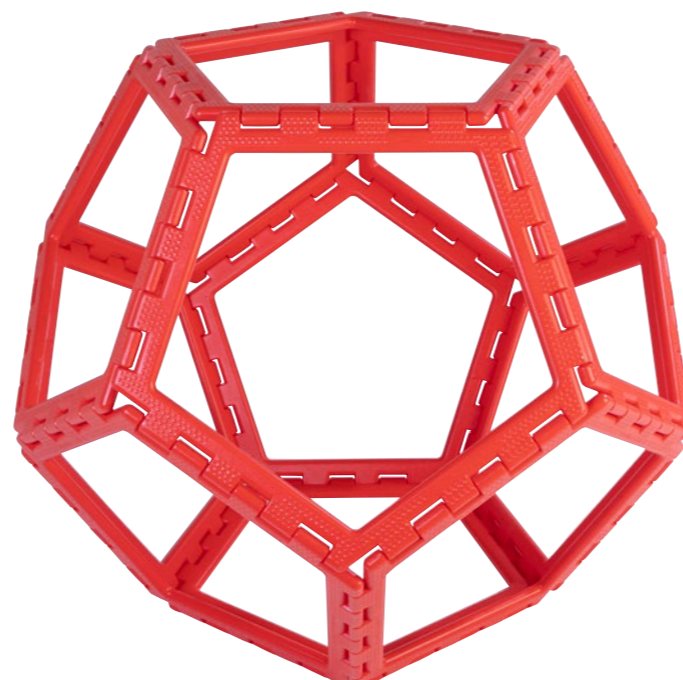

Designed in the UK

BPA Free

100% Recyclable

GB Retain this packaging for future reference.
CZ Ušchovajte tento obal pro budoucí použití.
DE Bewahren Sie diese Bedienungsanleitung zum späteren Nachlesen auf.
DK Emballagen bør opbevares for eventuel senere henvendelse.
ES Conserve este envase para futuras consultas.
FI Säilytä tämä pakkaus tulevaa tarvetta varten.
FR Conservez cet emballage pour référence ultérieure.
IT Conservare questa confezione come riferimento futuro.
NO Emballasjen bør oppbevares for eventuell senere henvendelse.
PL Należy zachować opakowanie do późniejszego użytku.
PT Guarde esta embalagem para consulta futura.
RU Сохраните эту упаковку для дальнейшего использования.
SE Behåll denna förpackning för framtida referens.

ASTM

UK
CA

CE

MADE IN INDIA

DATE OF MANUFACTURE:

PO NUMBER:

POLYDRON LIMITED, Site E, Lakeside Business Park,
Broadway Lane, South Cerney, Cirencester, Glos. GL7 5XL. UK.
Tel: +44(0)1285 863980 • E: headoffice@polydron.com
www.polydron.com

POLYDRON GMBH, Carl-Borgward-Straße 20, D-56566 Neuwied,
Deutschland. Tel: +49 26314433000 • E: office@polydron.eu