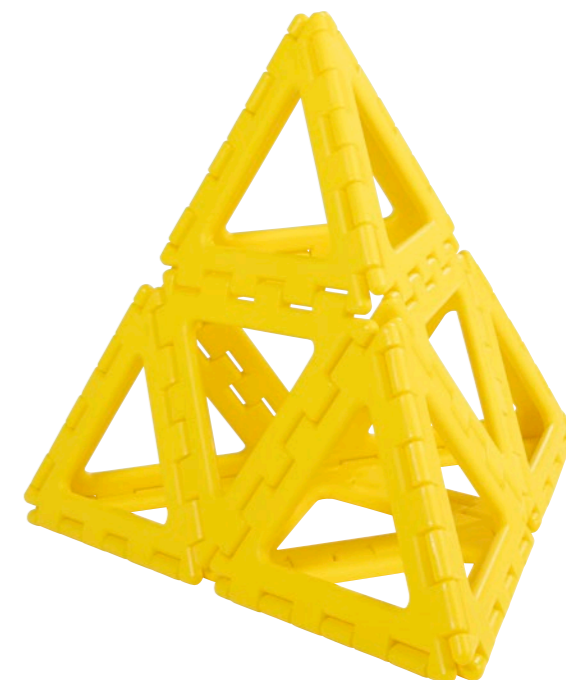

Designed in the UK

BPA Free

100% Recyclable

GB Retain this packaging for future reference.
CZ Ušchovajte tento obal pro budoucí použití.
DE Bewahren Sie diese Bedienungsanleitung zum späteren Nachlesen auf.
DK Emballagen bør opbevares for eventuel senere henvendelse.
ES Conserve este envase para futuras consultas.
FI Säilytä tämä pakkaus tulevaa tarvetta varten.
FR Conservez cet emballage pour référence ultérieure.
IT Conservare questa confezione come riferimento futuro.
NO Emballasjen bør oppbevares for eventuell senere henvendelse.
PL Należy zachować opakowanie do późniejszego użytku.
PT Guarde esta embalagem para consulta futura.
RU Сохраните эту упаковку для дальнейшего использования.
SE Behåll denna förpackning för framtida referens.

ASTM

UK
CA

CE

MADE IN INDIA

DATE OF MANUFACTURE:

PO NUMBER:

POLYDRON LIMITED, Site E, Lakeside Business Park,
Broadway Lane, South Cerney, Cirencester, Glos. GL7 5XL. UK.
Tel: +44(0)1285 863980 • E: headoffice@polydron.com
www.polydron.com

POLYDRON GMBH, Carl-Borgward-Straße 20, D-56566 Neuwied,
Deutschland. Tel: +49 26314433000 • E: office@polydron.eu