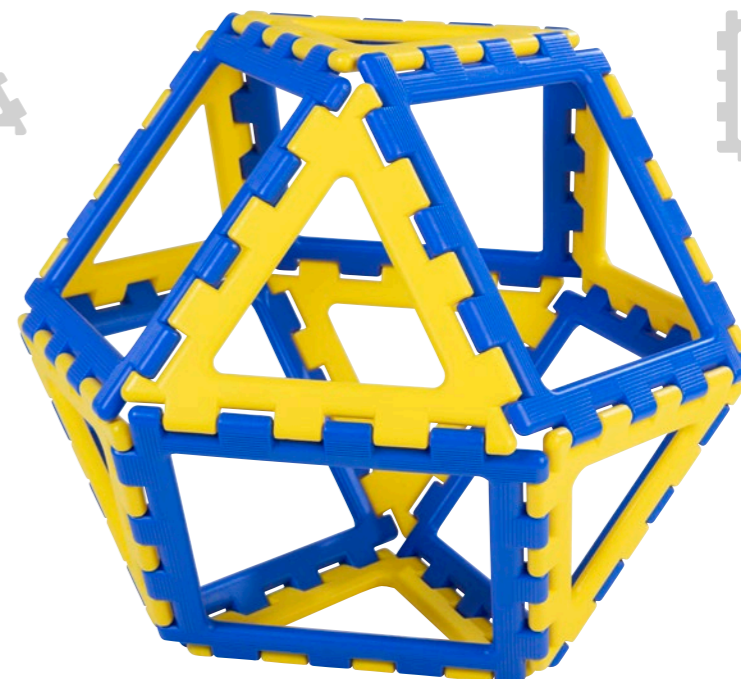

Designed in the UK

BPA Free

100% Recyclable

GB Retain this packaging for future reference.
CZ Ušchovajte tento obal pro budoucí použití.
DE Bewahren Sie diese Bedienungsanleitung zum späteren Nachlesen auf.
DK Emballagen bør opbevares for eventuel senere henvendelse.
ES Conserve este envase para futuras consultas.
FI Säilytä tämä pakkaus tulevaa tarvetta varten.
FR Conservez cet emballage pour référence ultérieure.
IT Conservare questa confezione come riferimento futuro.
NO Emballasjen bør oppbevares for eventuell senere henvendelse.
PL Należy zachować opakowanie do późniejszego użytku.
PT Guarde esta embalagem para consulta futura.
RU Сохраните эту упаковку для дальнейшего использования.
SE Behåll denna förpackning för framtida referens.

ASTM

UK
CA

CE

MADE IN INDIA

DATE OF MANUFACTURE:

PO NUMBER:

POLYDRON LIMITED, Site E, Lakeside Business Park,
Broadway Lane, South Cerney, Cirencester, Glos. GL7 5XL. UK.
Tel: +44(0)1285 863980 • E: headoffice@polydron.com
www.polydron.com

POLYDRON GMBH, Carl-Borgward-Straße 20, D-56566 Neuwied,
Deutschland. Tel: +49 26314433000 • E: office@polydron.eu