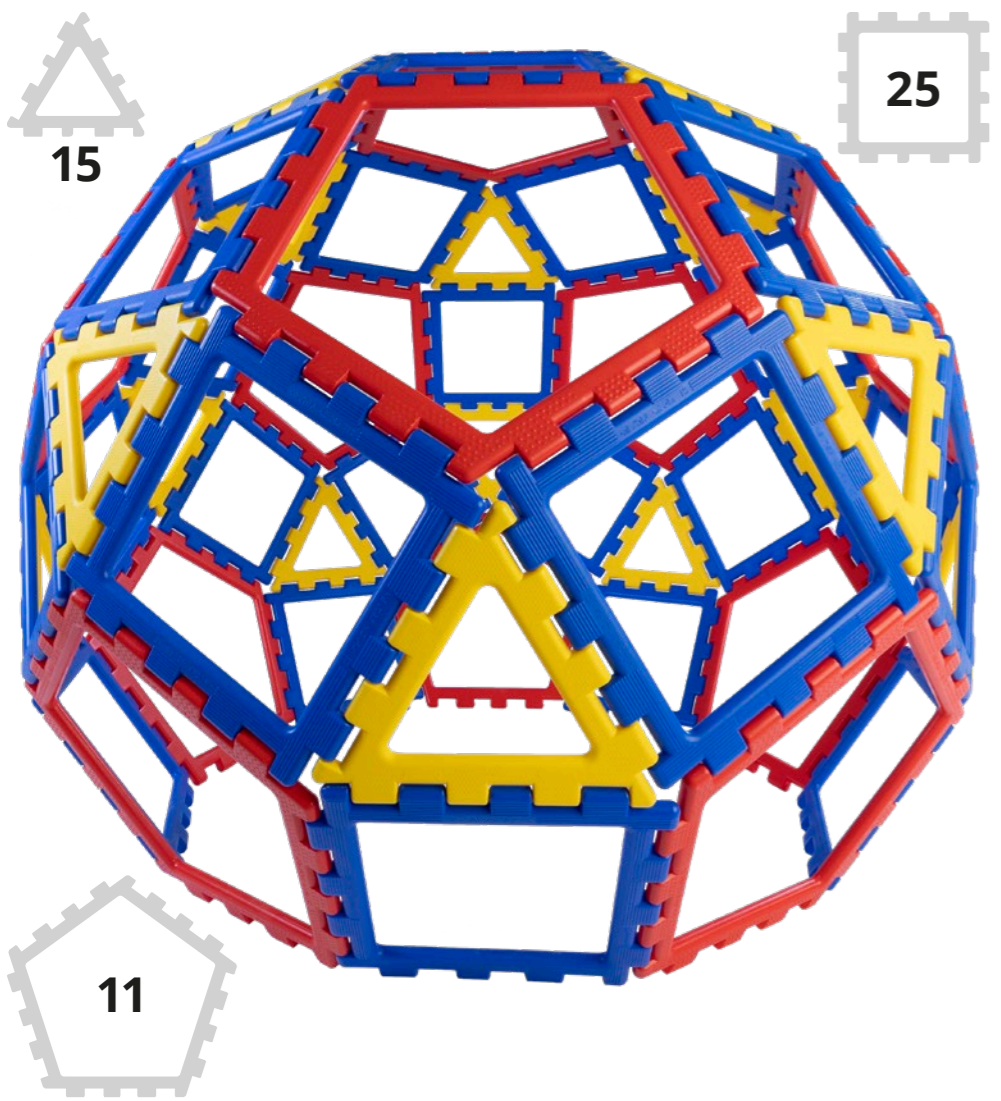

24

8

18

30

15

25

11

20

12

20

30

12