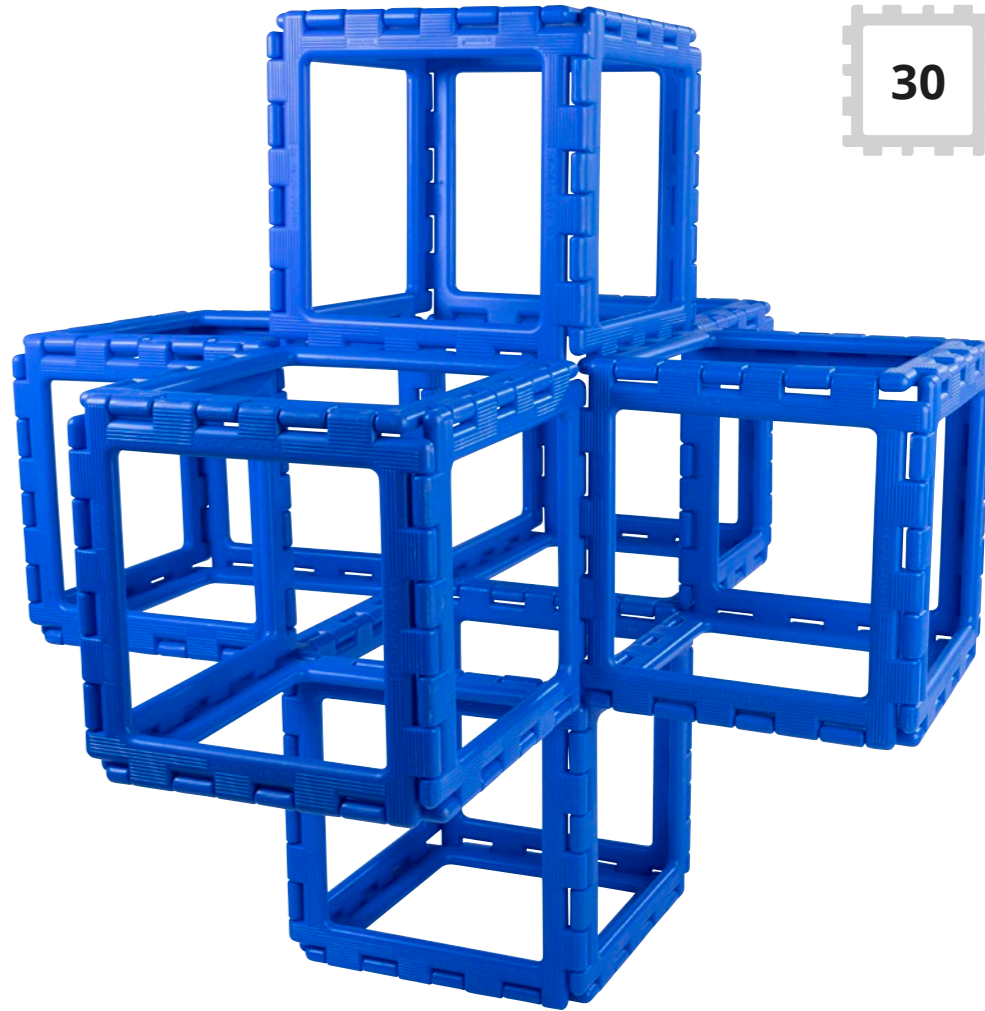

24

8

18

30

15

25

11

20

12

20

30

12