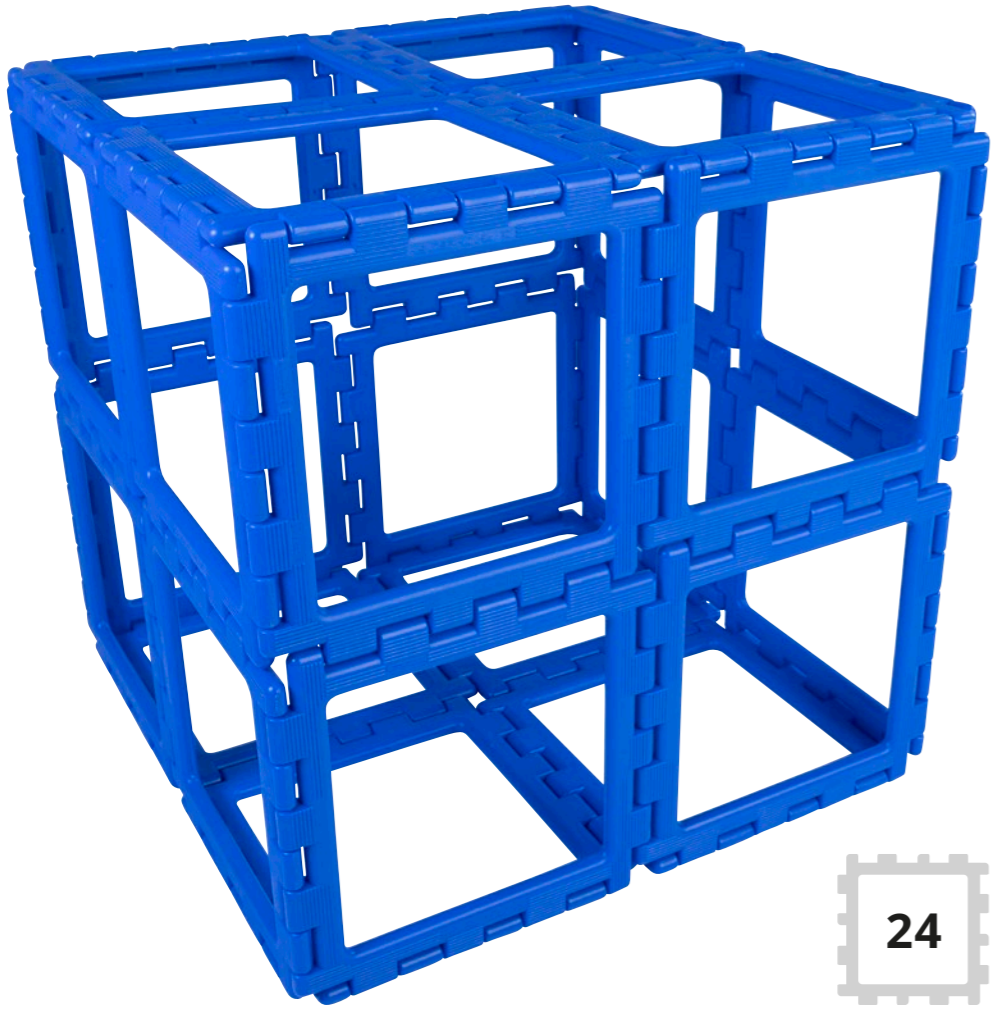

24

8

18

30

15

25

11

20

12

20

30

12