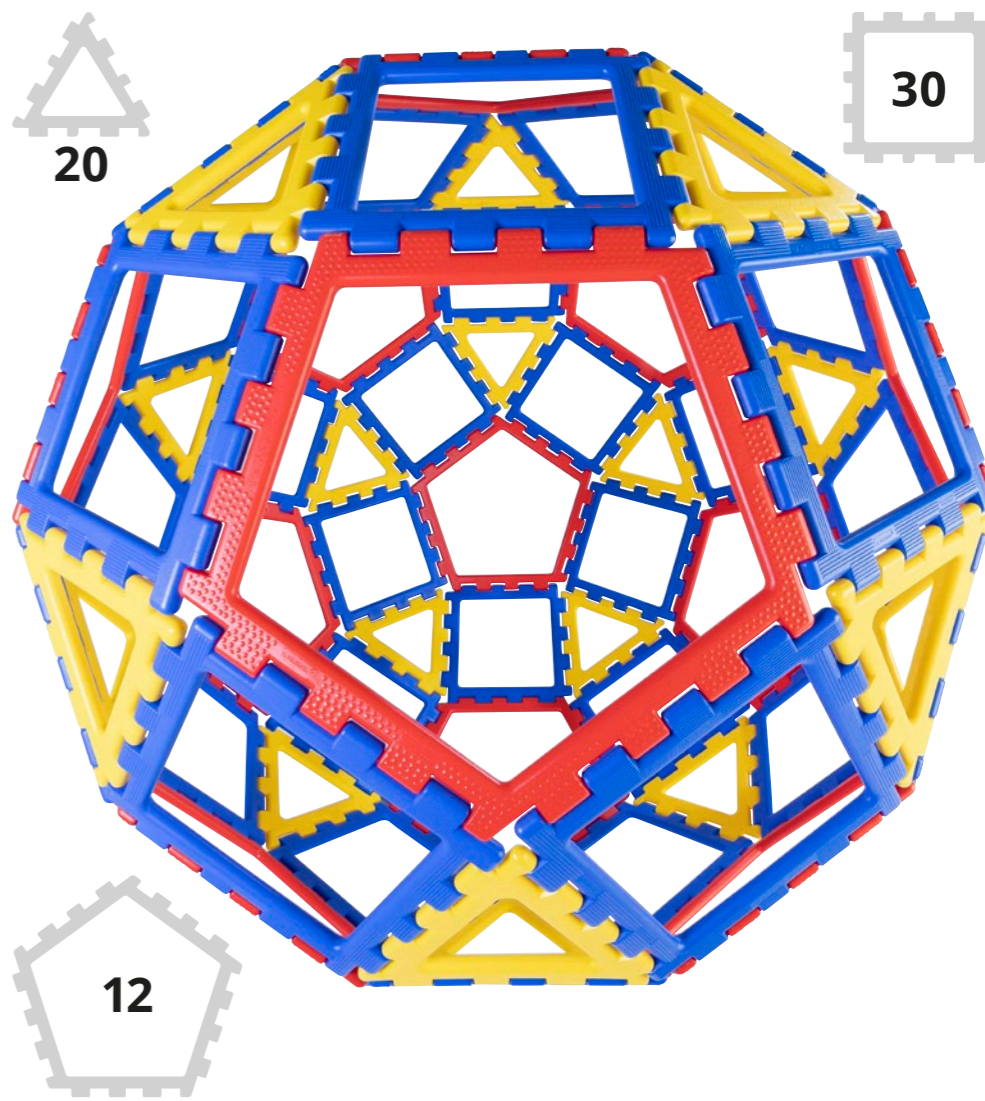

24

8

18

30

15

25

11

20

12

20

30

12