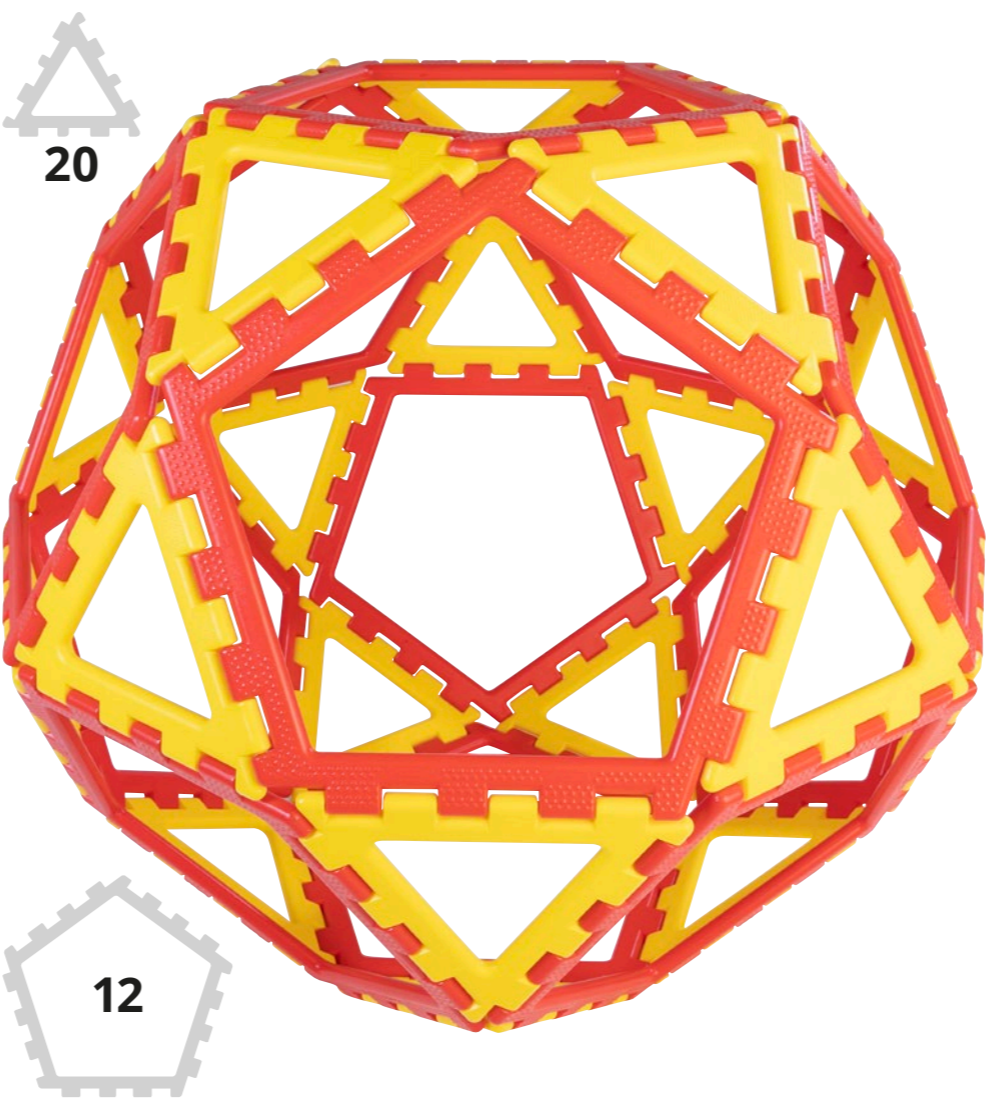

24

8

18

30

15

25

11

20

12

20

30

12